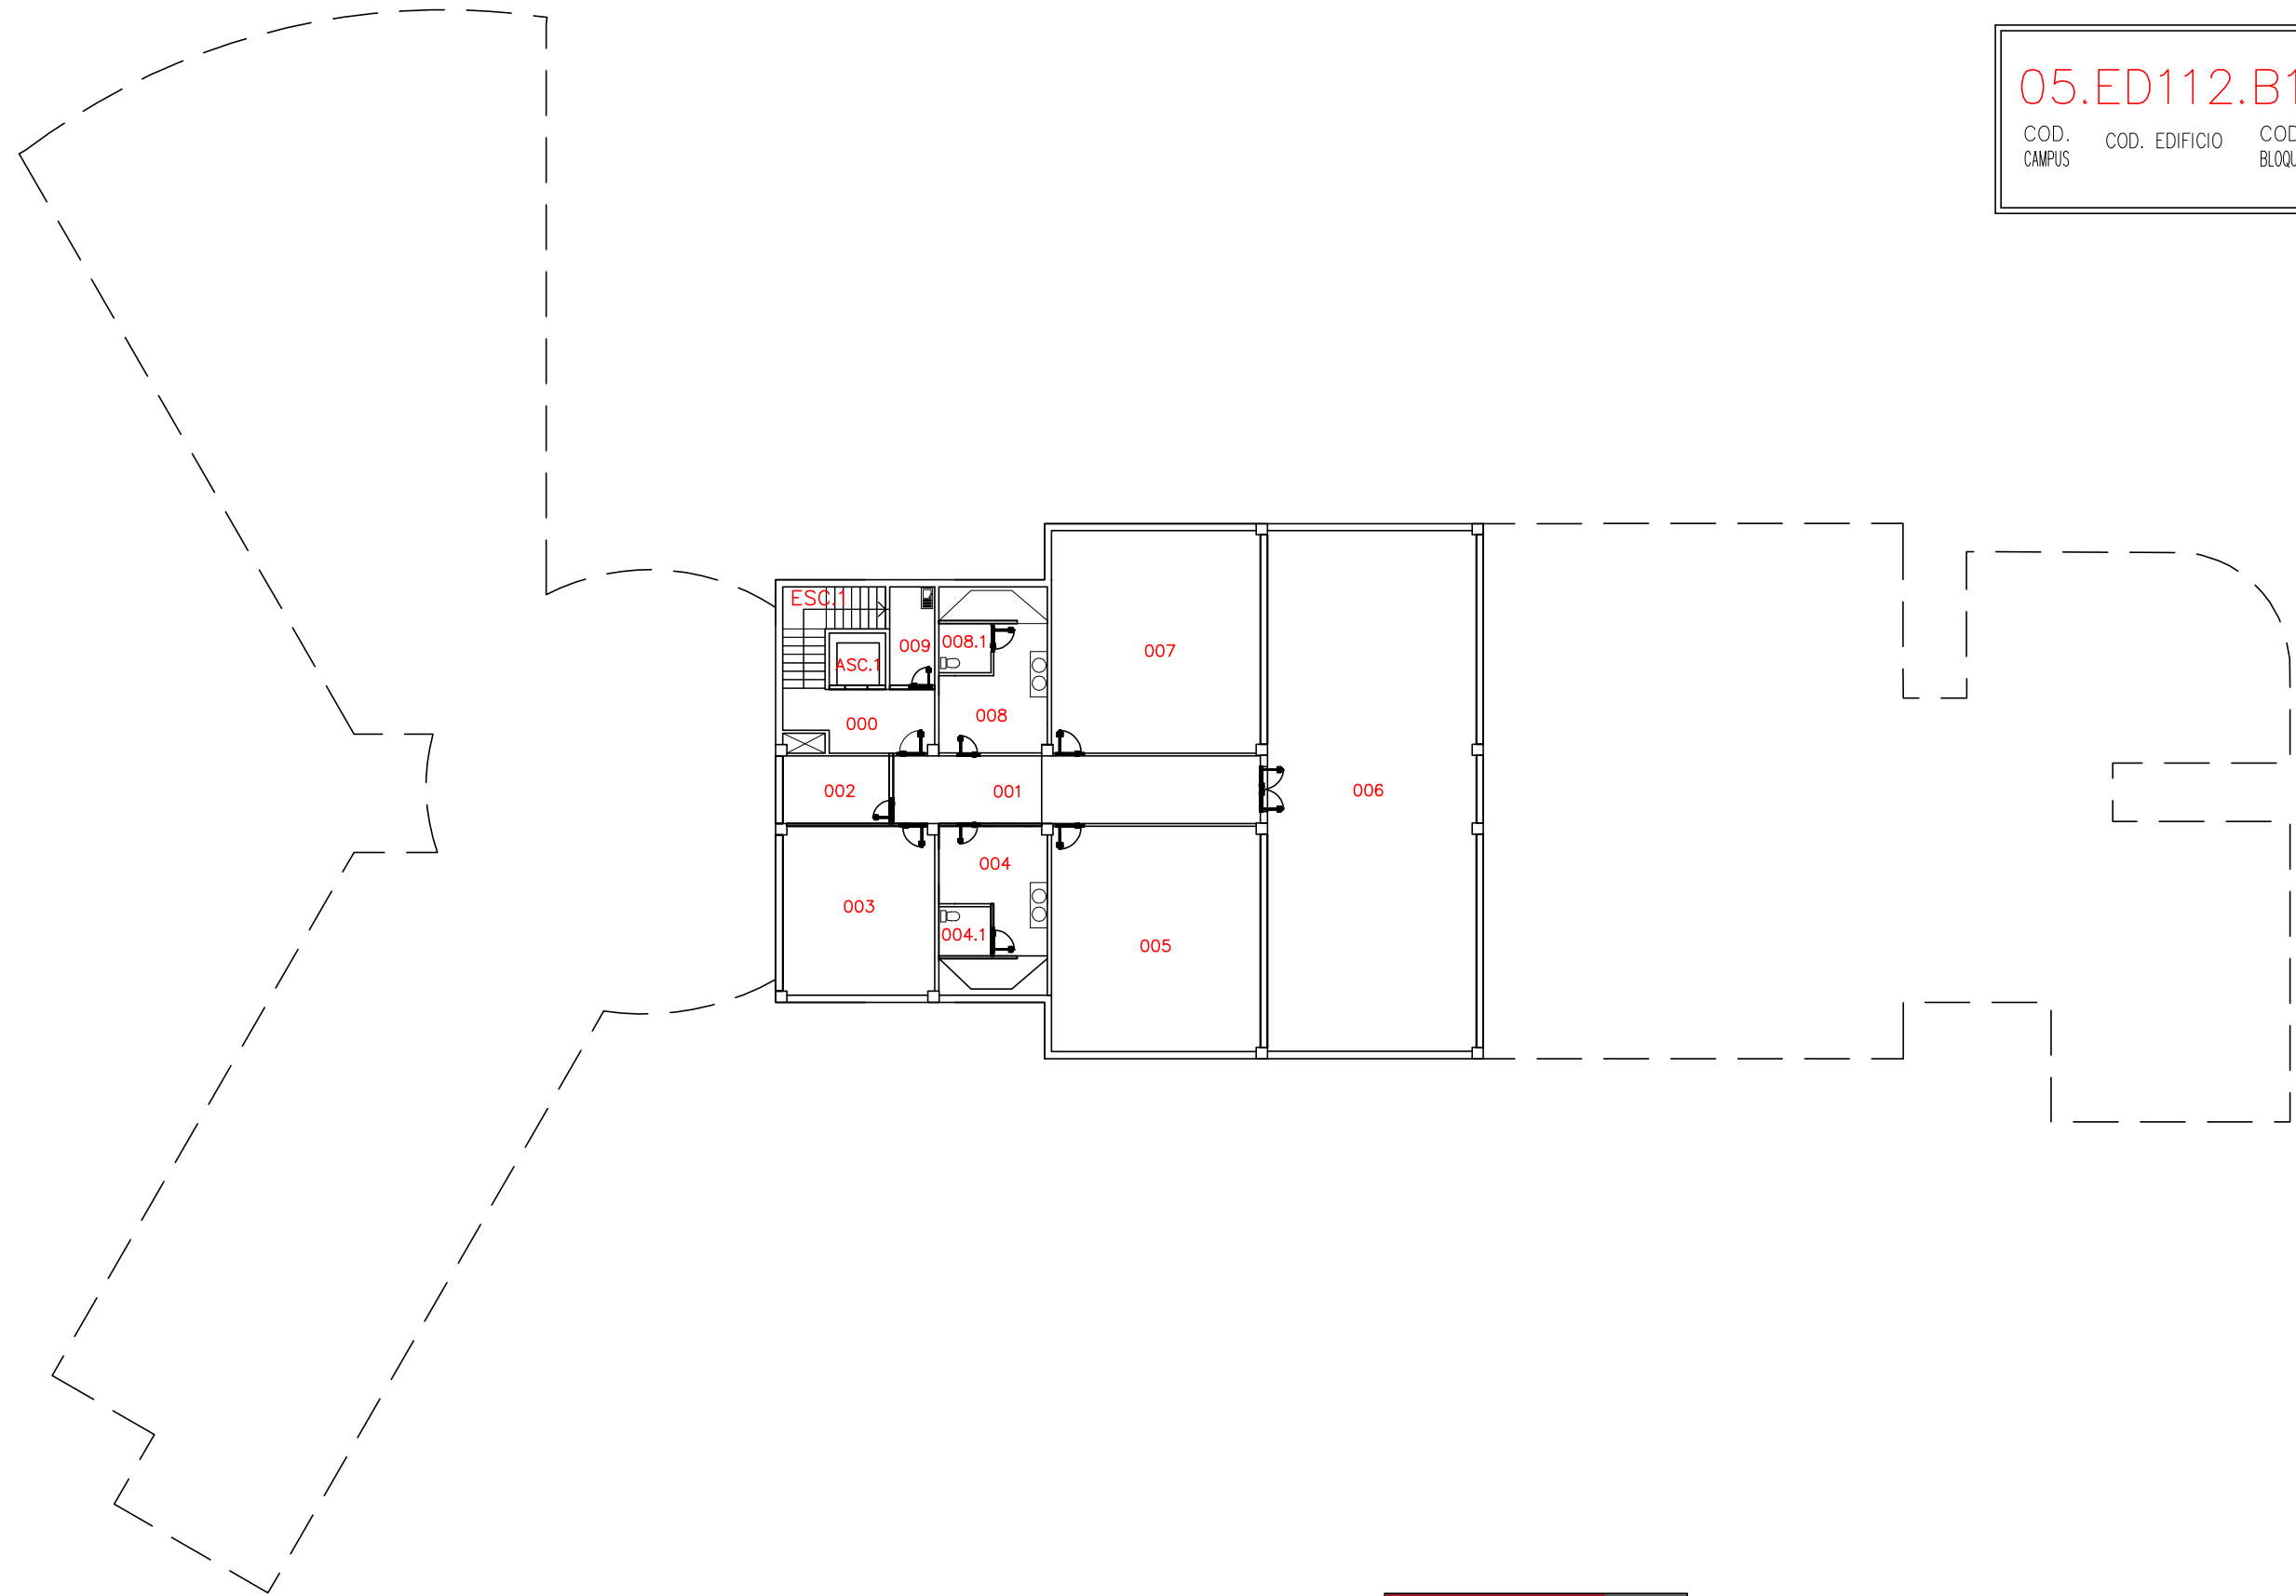

05.ED112.B1.-1

COD. CAMPUS	COD. EDIFICIO	COD. BLOQUE	COD. PLANTA
-------------	---------------	-------------	-------------

FACULTAD DE CIENCIAS DE LA EDUCACIÓN FÍSICA Y EL DEPORTE
05-CAMPUS DE SAN JAVIER
PLANTA SÓTANO

FORMATO A3

ESCALA: 1/250