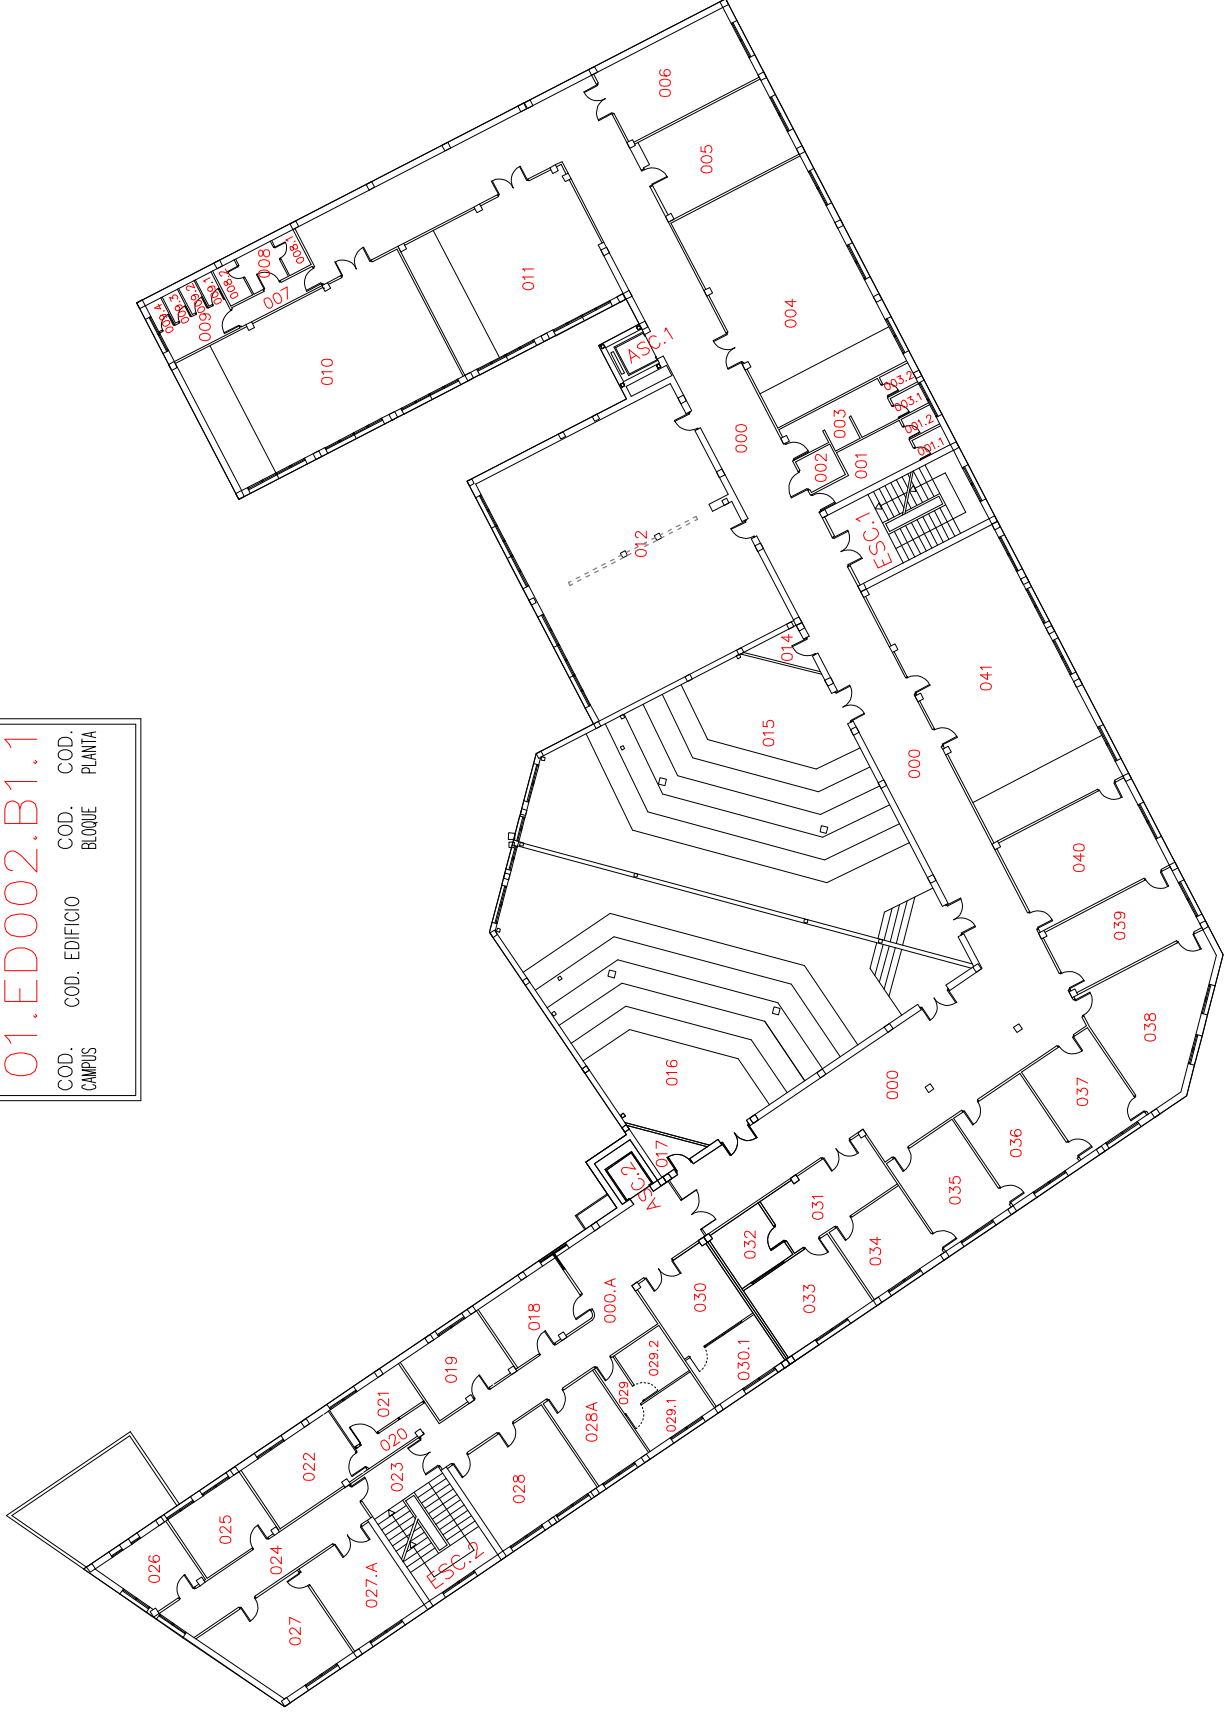

01.ED002.B1.1

COD. CAMPUS COD. EDIFICIO COD. BLOQUE COD. PLANTA

UNIVERSIDAD DE
MURCIA

EDIFICIO RECTOR SABATER
01-CAMPUS DE MURCIA (Avda. Ronda de Levante)
PLANTA PRIMERA

Formato:A3 Escala:1/250