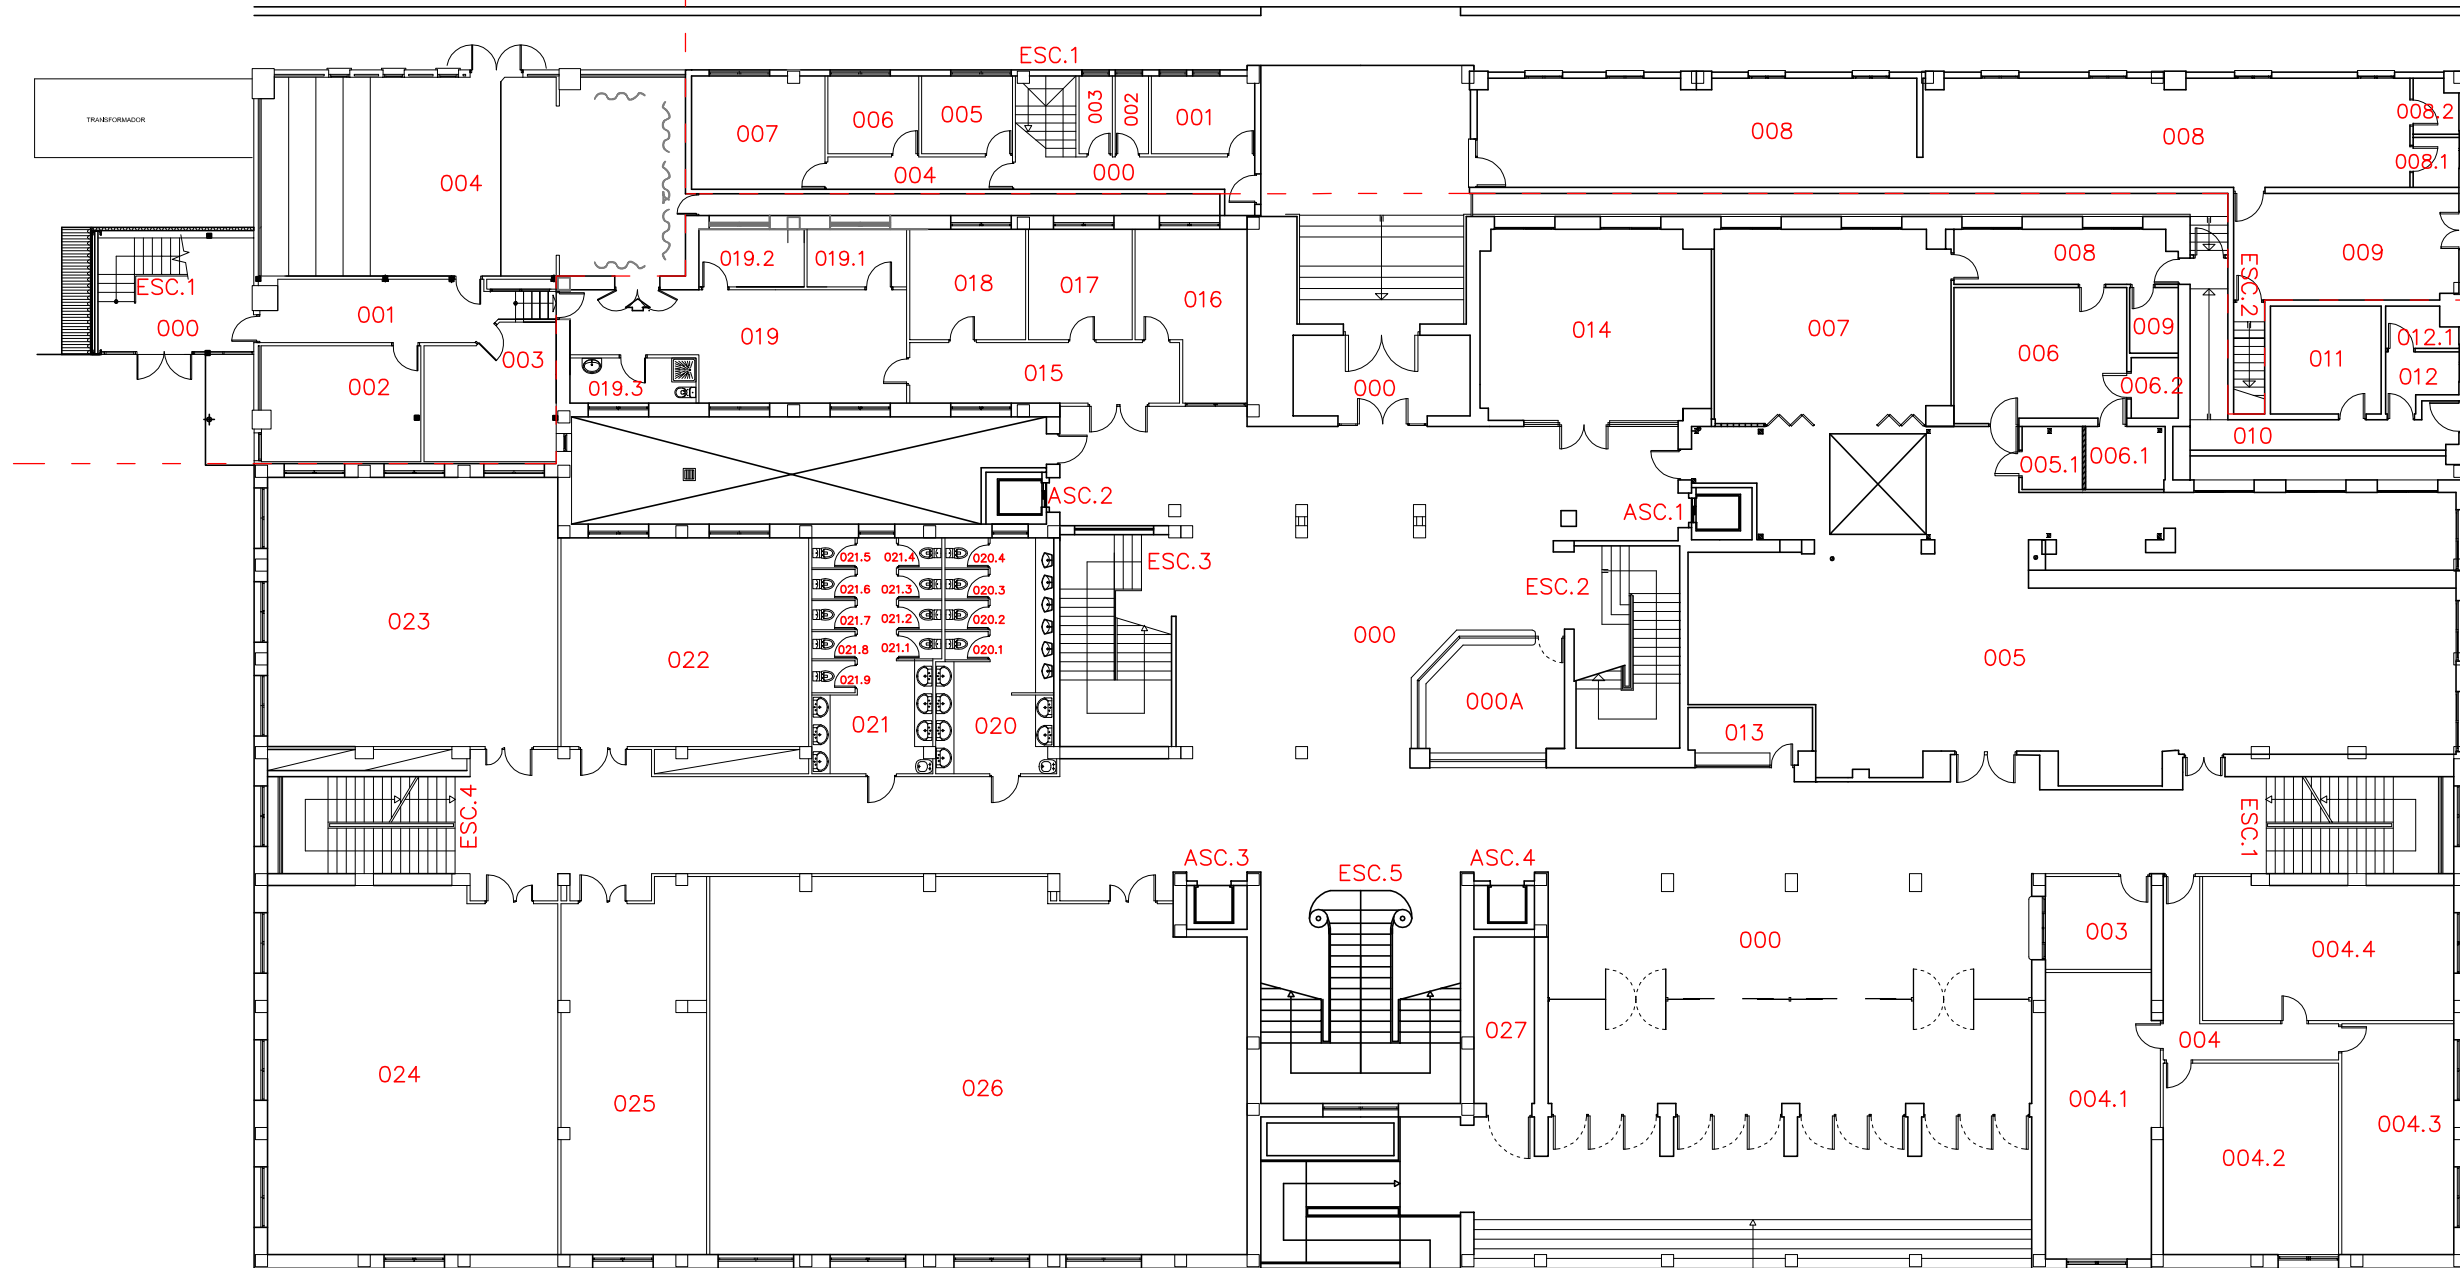

01.ED012.B3.0

COD. COD. COD. COD.  
CAMPUS EDIFICIO BLOQUE PLANTA

01.ED012.B2.0

COD. COD. COD. COD.  
CAMPUS EDIFICIO BLOQUE PLANTA

01.ED012.B1.0

COD. COD. COD. COD.  
CAMPUS EDIFICIO BLOQUE PLANTA

**AULARIO GENERAL DE LA MERCED**  
01-CAMPUS DE MURCIA (CAMPUS DE LA MERCED)  
PLANTA BAJA